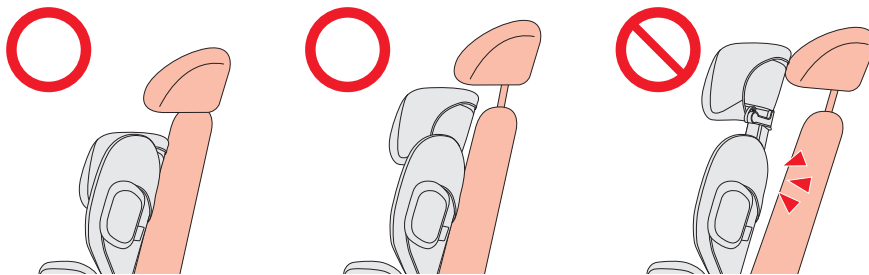

ライドクルーシリーズ(ライドクルーISOFIX /ライドクルー)

取り付け可能座席について

●取り付け可能座席

ライドクルーISOFIX

車の取扱説明書に“アイサイズ適合”、“汎用型 ISOFIX チャイルドシートの取り付けが可能”と記載されている座席に概ね本製品を取り付けることができます。

取り付けられない座席については **※ご注意ください** の **1** と **2** をご確認ください。

ライドクルー、ライドクルーISOFIX (シートベルト固定)

車の取扱説明書に“アイサイズ適合”、“汎用型チャイルドシートの取り付けが可能”と記載されている座席に概ね本製品を取り付けることができます。

取り付けられない座席については **※ご注意ください** の **1** をご確認ください。

※ご注意ください。

1 ヘッドレストが取り外せない座席

ヘッドレストに本製品のヘッドサポートが干渉し、座席の背もたれと本製品が接触しない座席には本製品を取り付けることができません。

ヘッドレストが取り外せる座席

本製品を取り付けることができます。

2 次ページの座席には ISOFIX で本製品を取り付けることができません。

座席のISOFIX バーとシートベルトのバックル位置が近いため、ISOFIX で取り付けるとシートベルトのバックルにタンクを差し込むことができず、お子さまを拘束することができません。但し、シートベルトで取り付けてご使用いただくことは可能です。

ISOFIX で取り付けできない座席