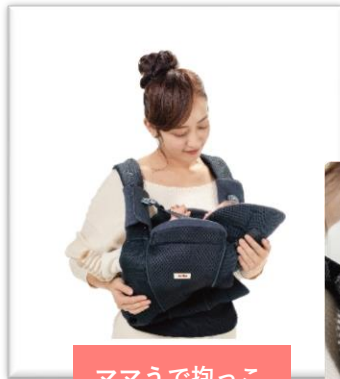

「コアラ ウルトラメッシュ」は、代謝が活発で大人の約2倍汗をかきやすいといわれている赤ちゃんが、季節を問わず、快適にすごせるよう、2種類のメッシュを組み合わせました。特に汗をかきやすい背中部分には、通気性抜群の「ウルトラメッシュ」を採用。暖房がきいたショッピングモールや電車でも、ご機嫌に過ごせます。さらに、洗濯機で洗えるので、赤ちゃんが汗をかいても、いつも清潔に保つことができます。メッシュウインドウの面積も、従来品の1.6倍※2にアップ。

※画像はイメージです。

アップリカならではの、赤ちゃんの発達に寄り添う機能もさらに進化 「ママうで抱っこ」「あしらくサポート」に加え「ヘッドサポート」が新登場

赤ちゃんの心とからだの発達に寄り添って製品開発をするアップリカならではの設計も充実。

今回、首をささえたい時期の縦向き抱っこや、眠った時などにグラつく頭を支えて守ることができる、取り付け式の「ヘッドサポート」を新たに付属しました。赤ちゃんの大切な首、頭をしっかりサポートします。

「ママうで抱っこ」は、姿勢を支える能力が未熟で横向き抱っこが推奨されている新生児期に、自然な抱っこに近い角度で抱っこすることができます。なお、「ママうで抱っこ」の際の首は「ホールディングパッド」で支え、成長に合わせた赤ちゃんの首の発達にも留意しています。

また、赤ちゃんにとって自然なM字脚姿勢が無理なくできる「あしらくサポート(特許出願中)」とともに、未熟なからだの赤ちゃんを守ります。

ママうで抱っこ

あしらくサポート
(特許出願中)

ヘッドサポート

※画像はイメージです。

ベビーモデルトレーナー 野田純子さん

赤ちゃんが一番幸せな場所。それは「抱っこ」です。

「手で包む」と書いて「抱っこ」。優しいママの腕に包まれる安心感は赤ちゃんにとってかけがえのないものです。だから抱っこひもは赤ちゃんが求めている心地よさをしっかりと追求したものを選びたいですね。

早期からの縦抱っこは赤ちゃんの身体に負担がかかります。コアラのママうで抱っこは、お首がすわる前の赤ちゃんでも自然な姿勢で抱っこができ、優しいママの表情も見えるのでとても安心。