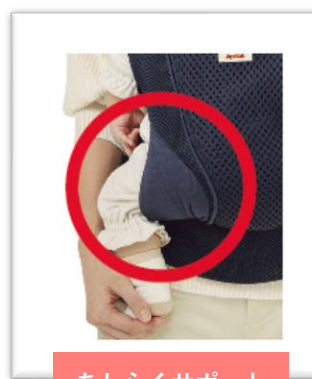

「コアラ ウルトラメッシュ」は、代謝が活発で大人の約2倍汗をかきやすいといわれている赤ちゃんが、季節を問わず、快適にすごせるよう、2種類のメッシュを組み合わせました。特に汗をかきやすい背中部分には、通気性抜群の「ウルトラメッシュ」を採用。暖房がきいたショッピングモールや電車でも、ご機嫌に過ごせます。さらに、洗濯機で洗えるので、赤ちゃんが汗をかいても、いつも清潔に保つことができます。メッシュウインドウの面積も、従来品の1.6倍※2にアップ。

※画像はイメージです。

アップリカならではの、赤ちゃんの発達に寄り添う機能もさらに進化 「ママうで抱っこ」「あしらくサポート」に加え「ヘッドサポート」が新登場

赤ちゃんの心とからだの発達に寄り添って製品開発をするアップリカならではの設計も充実。

今回、首をささえたい時期の縦向き抱っこや、眠った時などにグラつく頭を支えて守ることができる、取り付け式の「ヘッドサポート」を新たに付属しました。赤ちゃんの大切な首、頭をしっかりサポートします。

「ママうで抱っこ」は、姿勢を支える能力が未熟で横向き抱っこが推奨されている新生児期に、自然な抱っこに近い角度で抱っこすることができます。なお、「ママうで抱っこ」の際の首は「ホールディングパッド」で支え、成長に合わせた赤ちゃんの首の発達にも留意しています。

また、赤ちゃんにとって自然なM字脚姿勢が無理なくできる「あしらくサポート(特許出願中)」とともに、未熟なからだの赤ちゃんを守ります。

ママうで抱っこ

あしらくサポート
(特許出願中)

ヘッドサポート

※画像はイメージです。

ベビーモデルトレーナー 野田純子さん

赤ちゃんが一番幸せな場所。それは「抱っこ」です。

「手で包む」と書いて「抱っこ」。優しいママの腕に包まれる安心感は赤ちゃんにとってかけがえのないものです。だから抱っこひもは赤ちゃんが求めている心地よさをしっかりと追求したものを選びたいですね。

早期からの縦抱っこは赤ちゃんの身体に負担がかかります。コアラのママうで抱っこは、お首がすわる前の赤ちゃんでも自然な姿勢で抱っこができ、優しいママの表情も見えるのでとても安心。