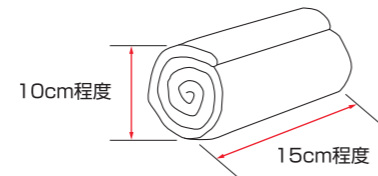

〈ペットシーツの入れ方〉

- ・紙おむつやペットシーツは、大便をトイレに捨ててから小さくまとめてください。
- ・紙おむつ、ペットシーツをつめ過ぎないでください。(まだ余裕のあるうちに処理してください。)

- ・ペットシーツは、汚れた部分を内側に包むように折りたたみます。
- ・大きいサイズのペットシーツは、右図の大きさを目安に折りたたんでください。

〈ご使用上の目安〉 老犬介護用おむつパッド(Sサイズ~Lサイズ)で約16枚程度
老犬介護用おむつパッド(3Lサイズ)で約6枚程度
ペットシーツで約5枚程度です。