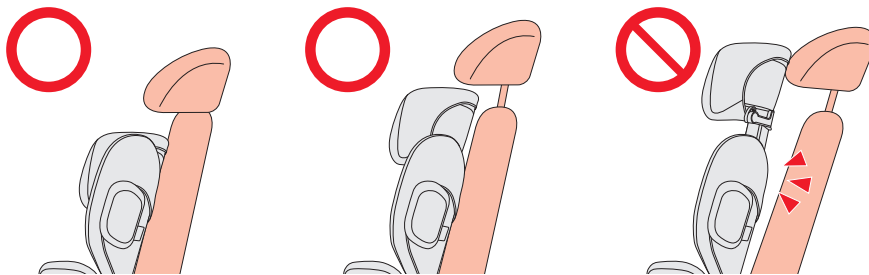

ライドクルーシリーズ(ライドクルーISOFIX /ライドクルー)

取り付け可能座席について

●取り付け可能座席

ライドクルーISOFIX

車の取扱説明書に“アイサイズ適合”、“汎用型 ISOFIX チャイルドシートの取り付けが可能”と記載されている座席に概ね本製品を取り付けることができます。

取り付けられない座席については **※ご注意ください** の **1** と **2** をご確認ください。

ライドクルー、ライドクルーISOFIX (シートベルト固定)

車の取扱説明書に“アイサイズ適合”、“汎用型チャイルドシートの取り付けが可能”と記載されている座席に概ね本製品を取り付けることができます。

取り付けられない座席については **※ご注意ください** の **1** をご確認ください。

※ご注意ください。

1 ヘッドレストが取り外せない座席

ヘッドレストに本製品のヘッドサポートが干渉し、座席の背もたれと本製品が接触しない座席には本製品を取り付けることができません。

ヘッドレストが取り外せる座席

本製品を取り付けることができます。

2 次ページの座席には ISOFIX で本製品を取り付けることができません。

座席のISOFIX バーとシートベルトのバックル位置が近いため、ISOFIX で取り付けるとシートベルトのバックルにタンゲを差し込むことができず、お子さまを拘束することができません。但し、シートベルトで取り付けてご使用いただくことは可能です。

ISOFIX で取り付けできない座席