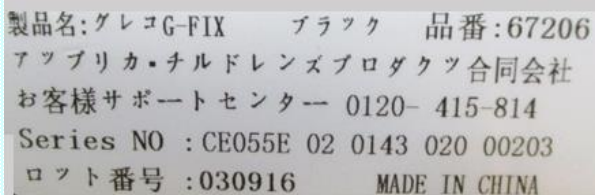

※【例】グレイ G-FIX ブラック の記入例 ※

製品名：グレイ G-FIX ブラック 品番：67206
<===== 会社名 =====>
お客様サポートセンター 0120-415-814
Series NO：CE055E 02 0143 020 00203
ロット番号：030916 MADE IN CHINA

品番※	67206
ロット番号※	030916CE055E02014302000203