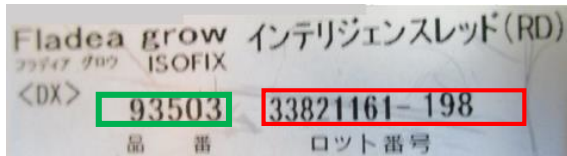

品番・ロット番号記入例

品番が5桁の製品

フラディアグロウ等