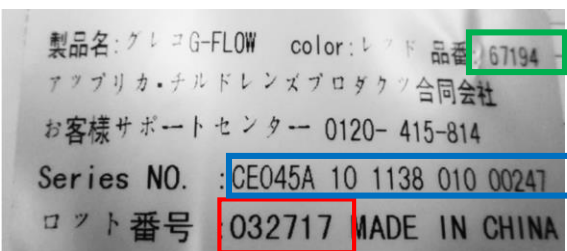

記入例

品番※	12345
ロット番号※	12345678-123

G-FLOW、G-FIX等

製品名：○○○○○○○ 品番：12345
<===== 会社名 =====>
お客様サポートセンター 0120-415-814
Series NO：CE123 12 1234 123 12345
ロット番号：123456 MADE IN CHINA

品番※	12345
ロット番号※	123456CE12312123412312345